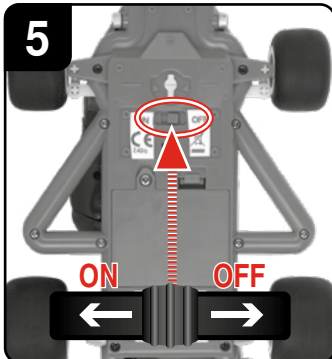

2x 1.5 V Micro AAA batteries
2x Piles 1, 5 V micro AAA
2x Pilas de 1,5 V Micro AAA

5