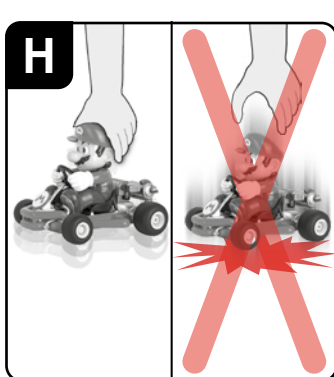

Biztonsági rendelkezések · Varnostna določila · Bezpečnostní předpisy

Bezpečnostné predpisy · Sikkerhedsbestemmelser

Sikkerhedsbestemmelser · قدام السرا تمظنأ

Διατάξεις ασφαλείας · 安全准则 · 안전수칙

FR

Manuel

1

3,2 V
320 mAh!
1,02 Wh
LiFePO₄