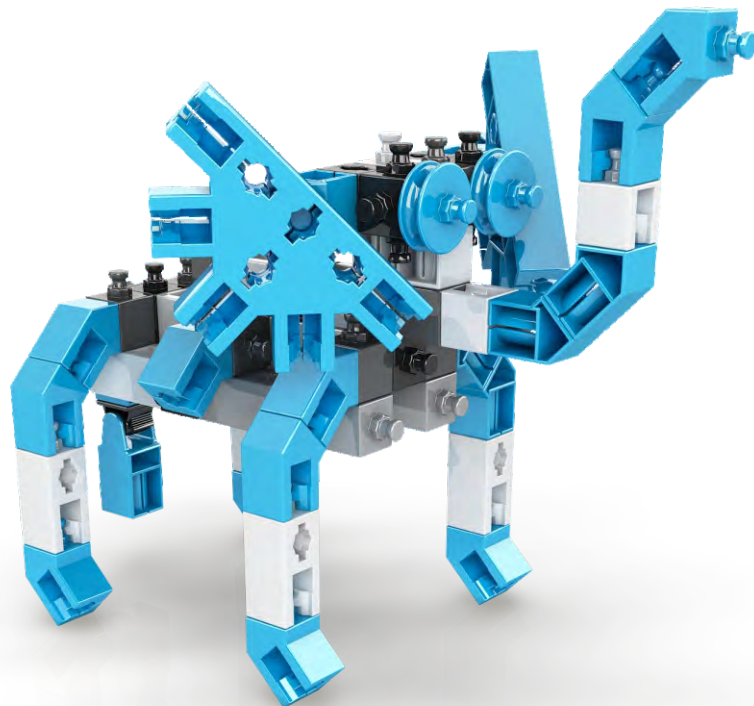

Vedeli ste, že...

Pojem "veľká päťka" pôvodne poukazoval na náročné lovenie leva, leoparda, nosorožca, slona a afrického buvola. Tato petica veľkých cicavcov je známa pre svoju nebezpečnosť a medzi lovcami je ich ulovenie považované za skutočný výkon. Teraz sa názov "veľká päťka" používa v priemysle afrického safari pri špeciálnych výletoch, stretnutiach so zvieratami a príležitostiach na fotografovanie.

Zvieratá "veľkej päťky"

Slon

Slon je najväčší žijúci suchozemský cicavec. Veľkosť dosahuje dĺžku až 7,5 metrov, výšku až 3,3 metra a hmotnosť 8 ton. Napriek svojej veľkosti, je slon bylinožravec a živí sa len rastlinami. Dokáže stráviť až 16 hodín denne jedením!