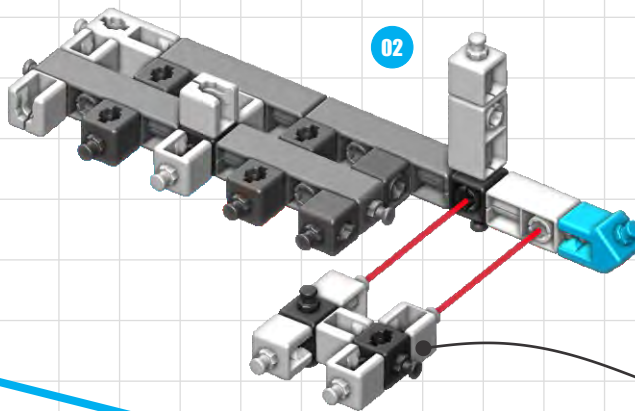

Tipy na stavanie

Bezplatná aplikácia

- A** Viac modelov nájdete so svojim počítačom alebo tabletom na tomto odkaze:

www.engo.com/instructions/ce201mm-a

- B** Stáhněte si aplikaci, kde najdete 3D návody s popisem krok za krokem!

Engino kidCAD (3D Viewer) aplikácia:

Návod na stavanie

4028

Sklápač

01

02

01

03

02

04

03

05

04

06

05

08