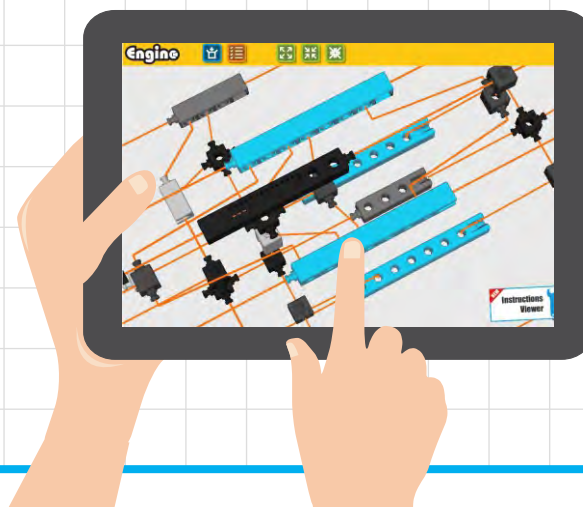

Tipy na stavanie

Bezplatná aplikácia

- A** Viac modelov nájdete so svojim počítačom alebo tabletom na tomto odkaze:

www.engo.com/instructions/ce201mm-a

- B** Stáhněte si aplikaci, kde najdete 3D návody s popisem krok za krokem!

Engino kidCAD (3D Viewer) aplikácia:

Návod na stavanie

4028

Sklápač

01

02

01

03