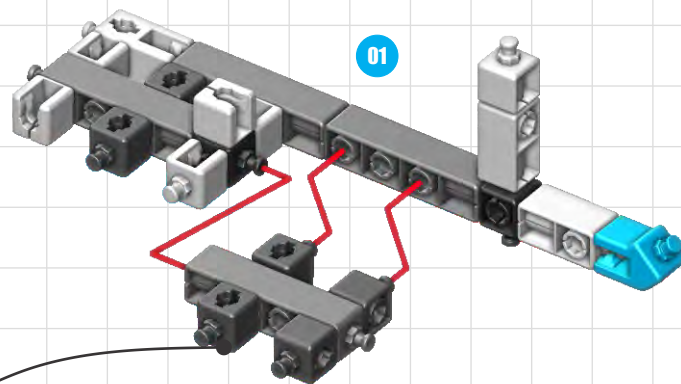

Tipy na stavanie

Bezplatná aplikácia

- A** Viac modelov nájdete so svojim počítačom alebo tabletom na tomto odkaze:

www.engo.com/instructions/ce201mm-a

- B** Stáhněte si aplikaci, kde najdete 3D návody s popisem krok za krokem!

Engino kidCAD (3D Viewer) aplikácia:

Návod na stavanie

4028

Sklápač

01

02

01

03

02

04

03

05

04

06

05

08