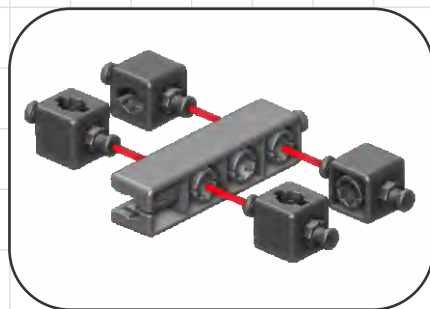

Engino kidCAD (3D Viewer) aplikácia:

Návod na stavanie

4028

Sklápač

01

02

01

03