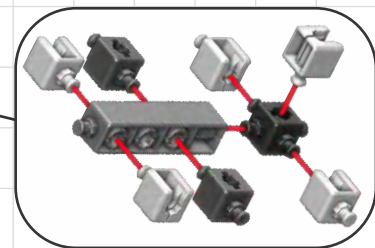

Engino kidCAD (3D Viewer) aplikácia:

Návod na stavanie

4028

Sklápač

01

02

01

03