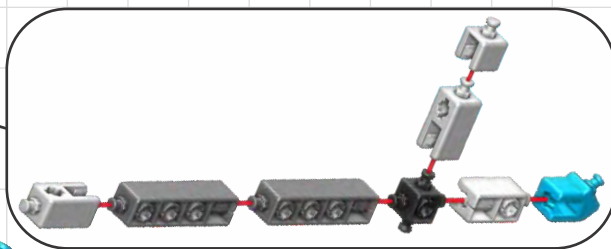

Tipy na stavanie

Bezplatná aplikácia

- A** Viac modelov nájdete so svojim počítačom alebo tabletom na tomto odkaze:

www.engo.com/instructions/ce201mm-a

- B** Stáhněte si aplikaci, kde najdete 3D návody s popisem krok za krokem!

Engino kidCAD (3D Viewer) aplikácia:

Návod na stavanie

4028

Sklápač

01

02

01

03