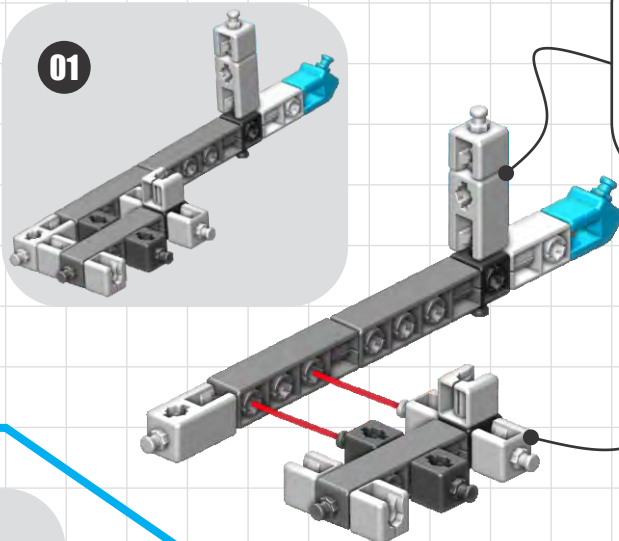

Tipy na stavanie

Bezplatná aplikácia

- A** Viac modelov nájdete so svojim počítačom alebo tabletom na tomto odkaze:

www.engo.com/instructions/ce201mm-a

- B** Stáhněte si aplikaci, kde najdete 3D návody s popisem krok za krokem!

Engino kidCAD (3D Viewer) aplikácia:

Návod na stavanie

4028

Sklápač

01

02

01

03