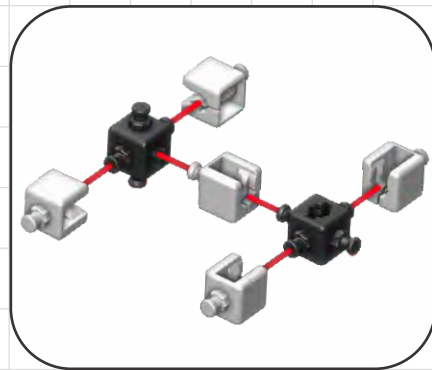

Engino kidCAD (3D Viewer) aplikácia:

Návod na stavanie

4028

Sklápač

01

02

01

03

02

04

03

05

04

06

05

08