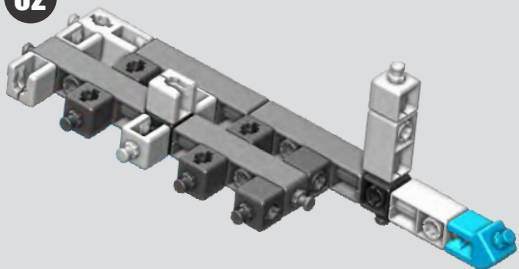

Engino kidCAD (3D Viewer) aplikácia:

Návod na stavanie

4028

Sklápač

01

02

01

03