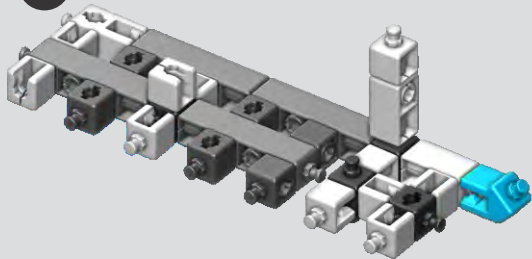

Engino kidCAD (3D Viewer) aplikácia:

Návod na stavanie

4028

Sklápač

01

02

01

03