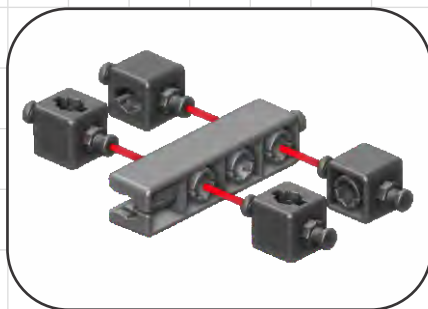

Více teorie a experimentů najdete online!

www.engino.com/theory/ce201mm-a

Tipy ke stavení

Bezplatná aplikace

- A** Více modelů najdete se svým počítačem nebo tabletem na tomto odkaze:

www.Engino.com/instructions/ce201mm-a

- B** Stáhněte si aplikaci, kde najdete 3D návody s popisem krok za krokem!

Engino kidCAD (3D Viewer) aplikace:

🔧 Návod na stavění

4028

Sklápěč

01

02

01