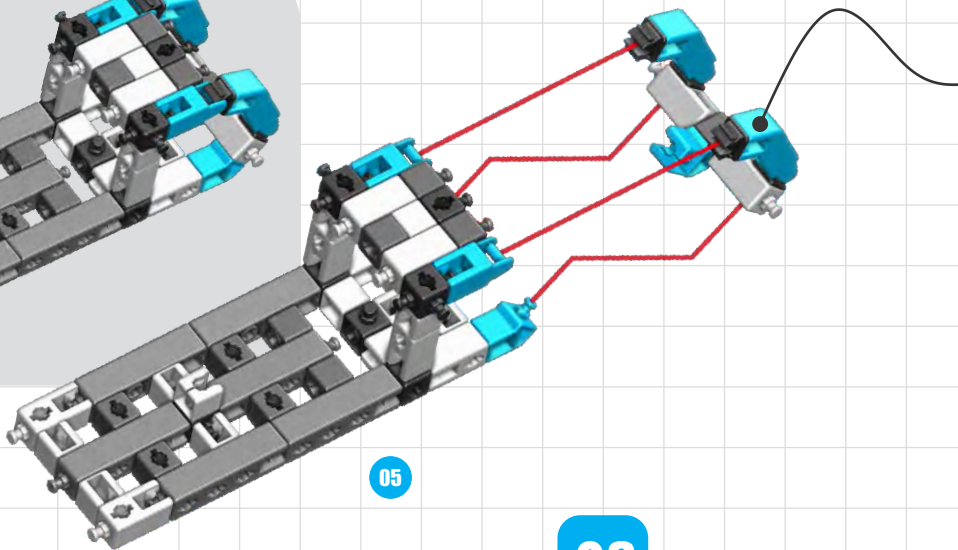

- B** Stáhněte si aplikaci, kde najdete 3D návody s popisem krok za krokem!

Engino kidCAD (3D Viewer) aplikace:

🔧 Návod na stavění

4028

Sklápěč

01

02

01

03

02

04

03

07

05

04

06