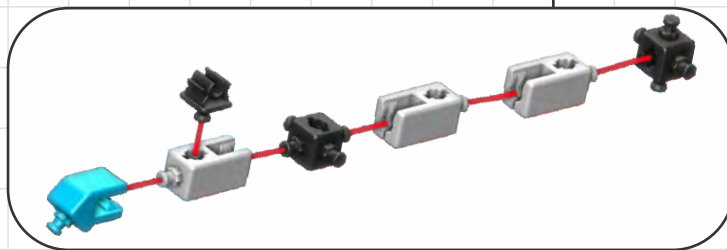

4029

Letadlo

01