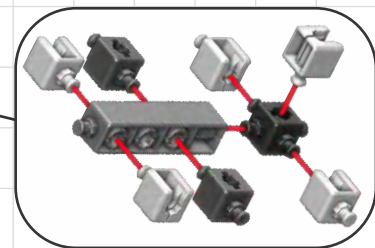

Více teorie a experimentů najdete online!

www.engino.com/theory/ce201mm-a

Tipy ke stavení

Bezplatná aplikace

- A** Více modelů najdete se svým počítačem nebo tabletem na tomto odkaze:

www.Engino.com/instructions/ce201mm-a

- B** Stáhněte si aplikaci, kde najdete 3D návody s popisem krok za krokem!

Engino kidCAD (3D Viewer) aplikace:

🔧 Návod na stavění

4028

Sklápěč

01

02

01