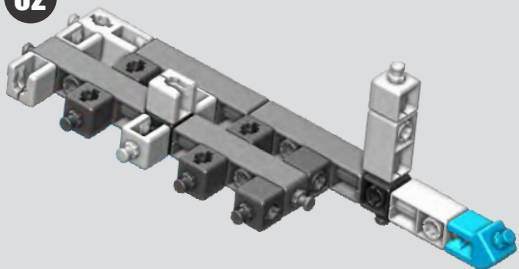

- B** Stáhněte si aplikaci, kde najdete 3D návody s popisem krok za krokem!

Engino kidCAD (3D Viewer) aplikace:

🔧 Návod na stavění

4028

Sklápěč

01

02

01