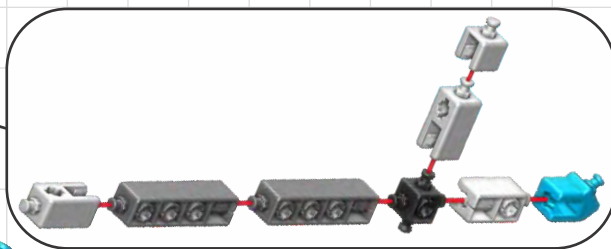

Více teorie a experimentů najdete online!

www.engino.com/theory/ce201mm-a

Tipy ke stavení

Bezplatná aplikace

- A** Více modelů najdete se svým počítačem nebo tabletem na tomto odkaze:

www.Engino.com/instructions/ce201mm-a

- B** Stáhněte si aplikaci, kde najdete 3D návody s popisem krok za krokem!

Engino kidCAD (3D Viewer) aplikace:

🔧 Návod na stavění

4028

Sklápěč

01

02

01