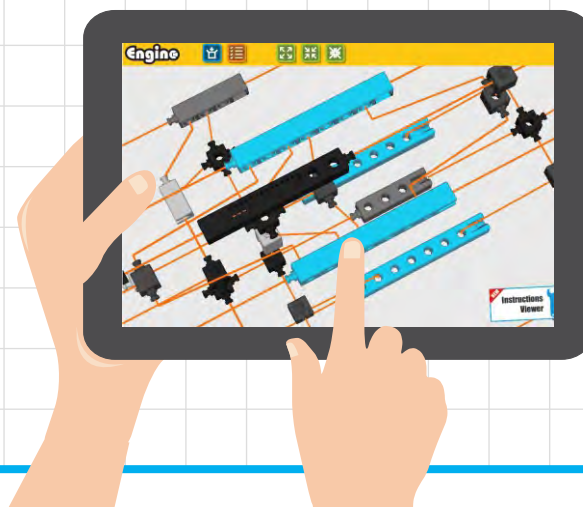

Více teorie a experimentů najdete online!

www.engino.com/theory/ce201mm-a

Tipy ke stavení

Bezplatná aplikace

- A** Více modelů najdete se svým počítačem nebo tabletem na tomto odkaze:

www.Engino.com/instructions/ce201mm-a

- B** Stáhněte si aplikaci, kde najdete 3D návody s popisem krok za krokem!

Engino kidCAD (3D Viewer) aplikace:

🔧 Návod na stavění

4028

Sklápěč

01

02

01