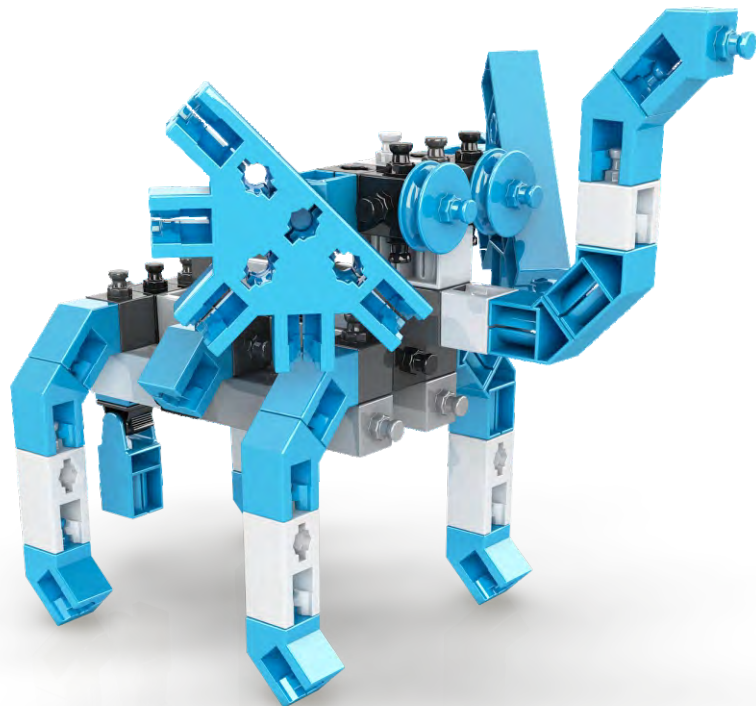

Věděli jste, že...

Pojem "velká pětka" původně poukazoval na náročné lovení lva, leoparda, nosorožce, slona a afrického buvola. Tato pětice velkých savců je známá pro svou nebezpečnost a mezi lovci je jejich ulovení považováno za opravdový výkon. Nyní se pojem "velká pětka" používá v průmyslu afrického safari při speciálních vyjíždkách, setkání se zvířaty a příležitostech k fotografování.

Zvířata "velké pětky"

Slon

Slon je největší žijící suchozemský savec. Velikostí dosahují délky až 7,5 metrů, výšky až 3,3 metrů a hmotnosti 8 tun. I přes jejich velikost jsou to býložravci a živí se pouze rostlinami. Dokážou strávit až 16 hodin denně jezením!