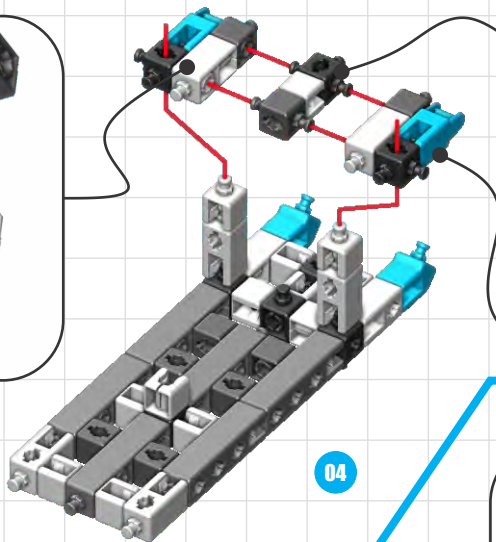

- B** Stáhněte si aplikaci, kde najdete 3D návody s popisem krok za krokem!

Engino kidCAD (3D Viewer) aplikace:

🔧 Návod na stavění

4028

Sklápěč

01

02

01

03

02

04

03

07

05

04

06