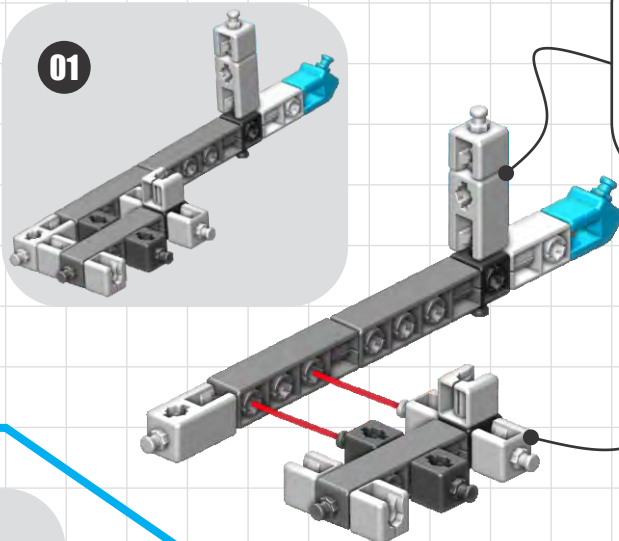

Více teorie a experimentů najdete online!

www.engino.com/theory/ce201mm-a

Tipy ke stavení

Bezplatná aplikace

- A** Více modelů najdete se svým počítačem nebo tabletem na tomto odkaze:

www.Engino.com/instructions/ce201mm-a

- B** Stáhněte si aplikaci, kde najdete 3D návody s popisem krok za krokem!

Engino kidCAD (3D Viewer) aplikace:

🔧 Návod na stavění

4028

Sklápěč

01

02

01