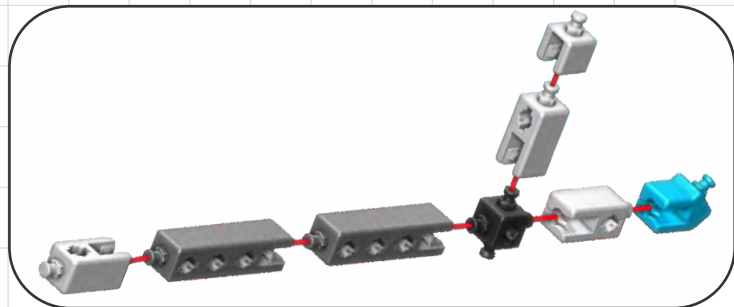

- B** Stáhněte si aplikaci, kde najdete 3D návody s popisem krok za krokem!

Engino kidCAD (3D Viewer) aplikace:

🔧 Návod na stavění

4028

Sklápěč

01

02

01

03

02

04

03

07

05

04

06