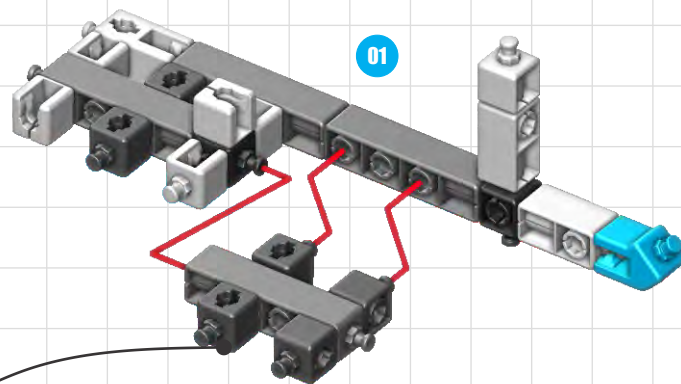

Více teorie a experimentů najdete online!

www.engino.com/theory/ce201mm-a

Tipy ke stavení

Bezplatná aplikace

- A** Více modelů najdete se svým počítačem nebo tabletem na tomto odkaze:

www.Engino.com/instructions/ce201mm-a

- B** Stáhněte si aplikaci, kde najdete 3D návody s popisem krok za krokem!

Engino kidCAD (3D Viewer) aplikace:

🔧 Návod na stavění

4028

Sklápěč

01

02

01