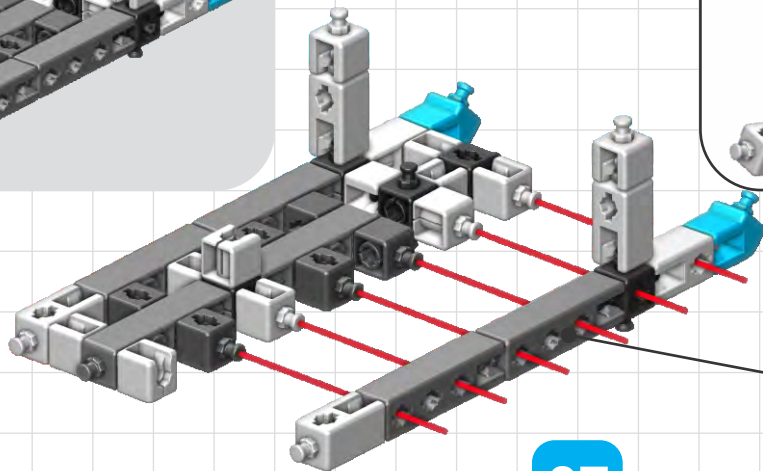

- B** Stáhněte si aplikaci, kde najdete 3D návody s popisem krok za krokem!

Engino kidCAD (3D Viewer) aplikace:

🔧 Návod na stavění

4028

Sklápěč

01

02

01

03

02

04

03

07

05

04

06